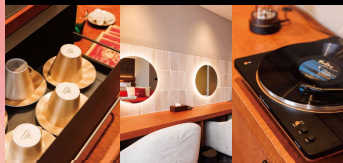

SUN

テルメ金沢 開催期間 2025.3.6(木)~4.27(日)

日	月	火	水	木	金	土
「テルメの森」大掃除の日 4月10日(木)9時~12時 清掃中の間、「テルメの森」は利用できません。		1 シルバーデー 65歳以上の方 入場料800円 白濁の湯	2 メンズデー 男性の方は 入場料800円 檜の湯	3 会員感謝デー ポイント5倍 シルバーデー入場800円 檜の湯	4 カップルデー 男女2名同時入館で 入場料800円 爆風ロウリュ 檜の湯	5 ライラックの香り湯
6 アヒルの湯	7 会員感謝デー ポイント5倍 レディースデー入場800円 白濁の湯	8 シルバーデー 65歳以上の方 入場料800円 白濁の湯	9 メンズデー 男性の方は 入場料800円 檜の湯	10 テルメの森 大掃除の日 シルバーデー 65歳以上の方 入場料800円 檜の湯	11 会員感謝デー ポイント5倍 爆風ロウリュ カップルデー入場800円	12 すみれの香り湯
13 アヒルの湯	14 レディースデー 女性の方は 入場料800円 白濁の湯	15 シルバーデー 65歳以上の方 入場料800円 白濁の湯	16 メンズデー 男性の方は 入場料800円 檜の湯	17 シルバーデー 65歳以上の方 入場料800円 檜の湯	18 カップルデー 男女2名同時入館で 入場料800円 爆風ロウリュ	19 森林の香り湯
20 アヒルの湯	21 レディースデー 女性の方は 入場料800円 白濁の湯	22 シルバーデー 65歳以上の方 入場料800円 白濁の湯	23 メンズデー 男性の方は 入場料800円 檜の湯	24 シルバーデー 65歳以上の方 入場料800円 檜の湯	25 カップルデー 男女2名同時入館で 入場料800円 爆風ロウリュ	26 会員感謝デー 特定日 ポイント5倍 一番茶の香り湯
27 特定日 アヒルの湯	28 特定日 白濁の湯	29 特定日 白濁の湯	30 特定日 檜の湯	油湯 たっぷり春野菜の油そば	囲 春の焼肉 松花堂セット	ねまる 山菜五目の 釜めし御膳

新客室、販売開始

TERUME SUITE 400

テルメ金沢、1室だけの“スイートルーム”。
最大5名様までお泊りいただける、62㎡のラグジュアリーな客室。
大切な方との大切な時間を、贅沢空間でお過ごしください。

爆風ロウリュ

予約不要 自由参加 毎週金曜日

男性	女性
高温サウナ	リネン岡田
20:00	19:00
22:00	21:00
24:00	23:00
1回約10分	

4/26~5/6は 特定日 です。
期間中、各種優待券はご利用できません。